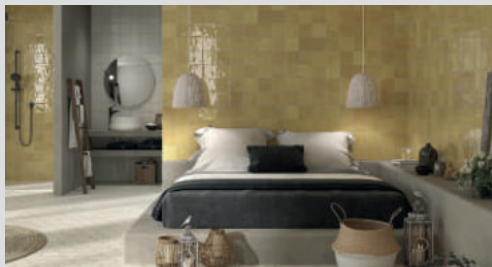

Référence carrelage : Zellige - Bati Orient

Référence carrelage : Souk - Apegrupo

... et en faïence de salle de bains

Dans la salle de bains, le zellige habille avec assurance **les murs de votre douche ou du meuble vasque**. Comme en cuisine, les formes et les couleurs définissent les ambiances. La **tendance Ibiza**, composée de blanc, de bois et de béton ciré, à le vent en poupe dans les pièces humides.

Pour un style original, vous pouvez opter pour une forme d'écaillés. Une idée déco très sympa pour une salle de bains.

Mes coups de cœur Wendel

SOUK - Apegrupo

- . carré 13 x 13 cm
- . hexagonal 13,9 x 16 cm
- . rectangle 1,5 x 13 cm