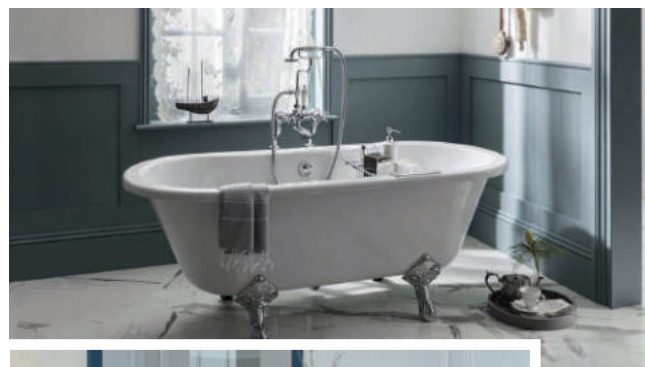

Ambiance industrielle

Du blanc, du noir et du métal. Une douche à l'italienne avec une robinetterie noire matte et une paroi en verre, un meuble très simple sur pieds.

Style Campagne

Des couleurs douces et naturelles : sable, bois, pastel. Une jolie baignoire blanche et ronde, un meuble avec vasque intégrée sur pieds. Quelques plantes vertes.

Touche baroque

Un mélange d'élégance et de raffinement d'antan avec des éléments de décoration actuelle. Un meuble à poser au sol et des touches de doré.

La salle de bains bohème par Laetitia

Pour un **style bohème** réussi, laissez entrer les couleurs, les motifs et les plantes.