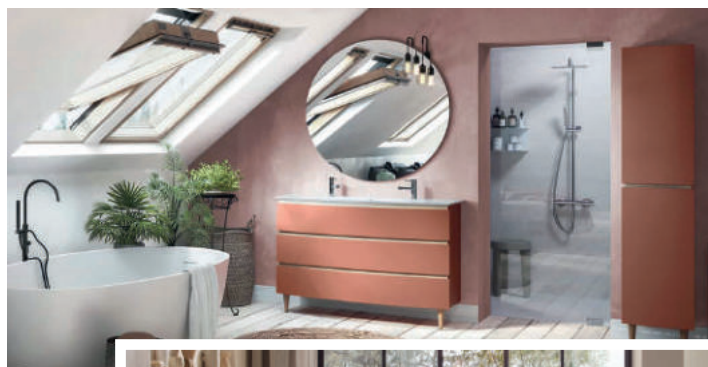

présenté par

Laetitia VILLEPIGUE

Laetitia Villepigue
Décoration

Référence mobilier : Audacieux - Azurlign

Salle de bains contemporaine

Un style épuré avec des prédominances de blanc, gris et beige. Une grande douche à l'italienne et un meuble vasque suspendu couleur bois ou gris foncé.

Ambiance industrielle

Du blanc, du noir et du métal. Une douche à l'italienne avec une robinetterie noire matte et une paroi en verre, un meuble très simple sur pieds.

Style Campagne

Des couleurs douces et naturelles : sable, bois, pastel. Une jolie baignoire blanche et ronde, un meuble avec vasque intégrée sur pieds. Quelques plantes vertes.

Touche baroque

Un mélange d'élégance et de raffinement d'antan avec des éléments de décoration actuelle. Un meuble à poser au sol et des touches de doré.

La salle de bains bohème par Laetitia

Pour un **style bohème** réussi, laissez entrer les couleurs, les motifs et les plantes.