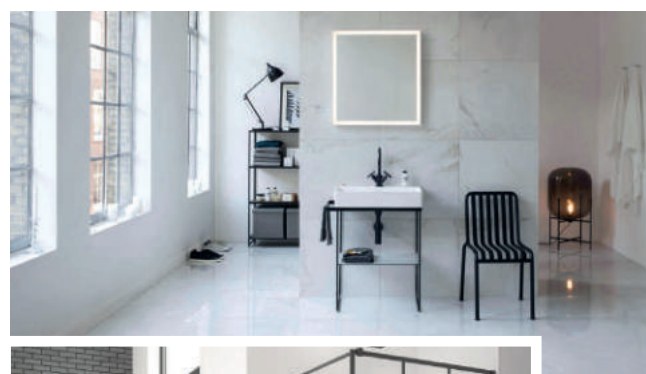

présenté par

Laetitia VILLEPIGUE

Laetitia Villepigue
Décoration

Référence mobilier : Audacieux - Azurlign

Salle de bains contemporaine

Un style épuré avec des prédominances de blanc, gris et beige. Une grande douche à l'italienne et un meuble vasque suspendu couleur bois ou gris foncé.

Ambiance industrielle

Du blanc, du noir et du métal. Une douche à l'italienne avec une robinetterie noire matte et une paroi en verre, un meuble très simple sur pieds.

Style Campagne

Des couleurs douces et naturelles : sable, bois, pastel. Une jolie baignoire blanche et ronde, un meuble avec vasque intégrée sur pieds. Quelques plantes vertes.