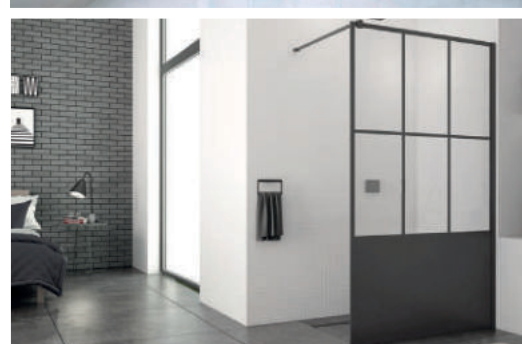

Ambiance industrielle

Du blanc, du noir et du métal. Une douche à l'italienne avec une robinetterie noire matte et une paroi en verre, un meuble très simple sur pieds.

Style Campagne

Des couleurs douces et naturelles : sable, bois, pastel. Une jolie baignoire blanche et ronde, un meuble avec vasque intégrée sur pieds. Quelques plantes vertes.