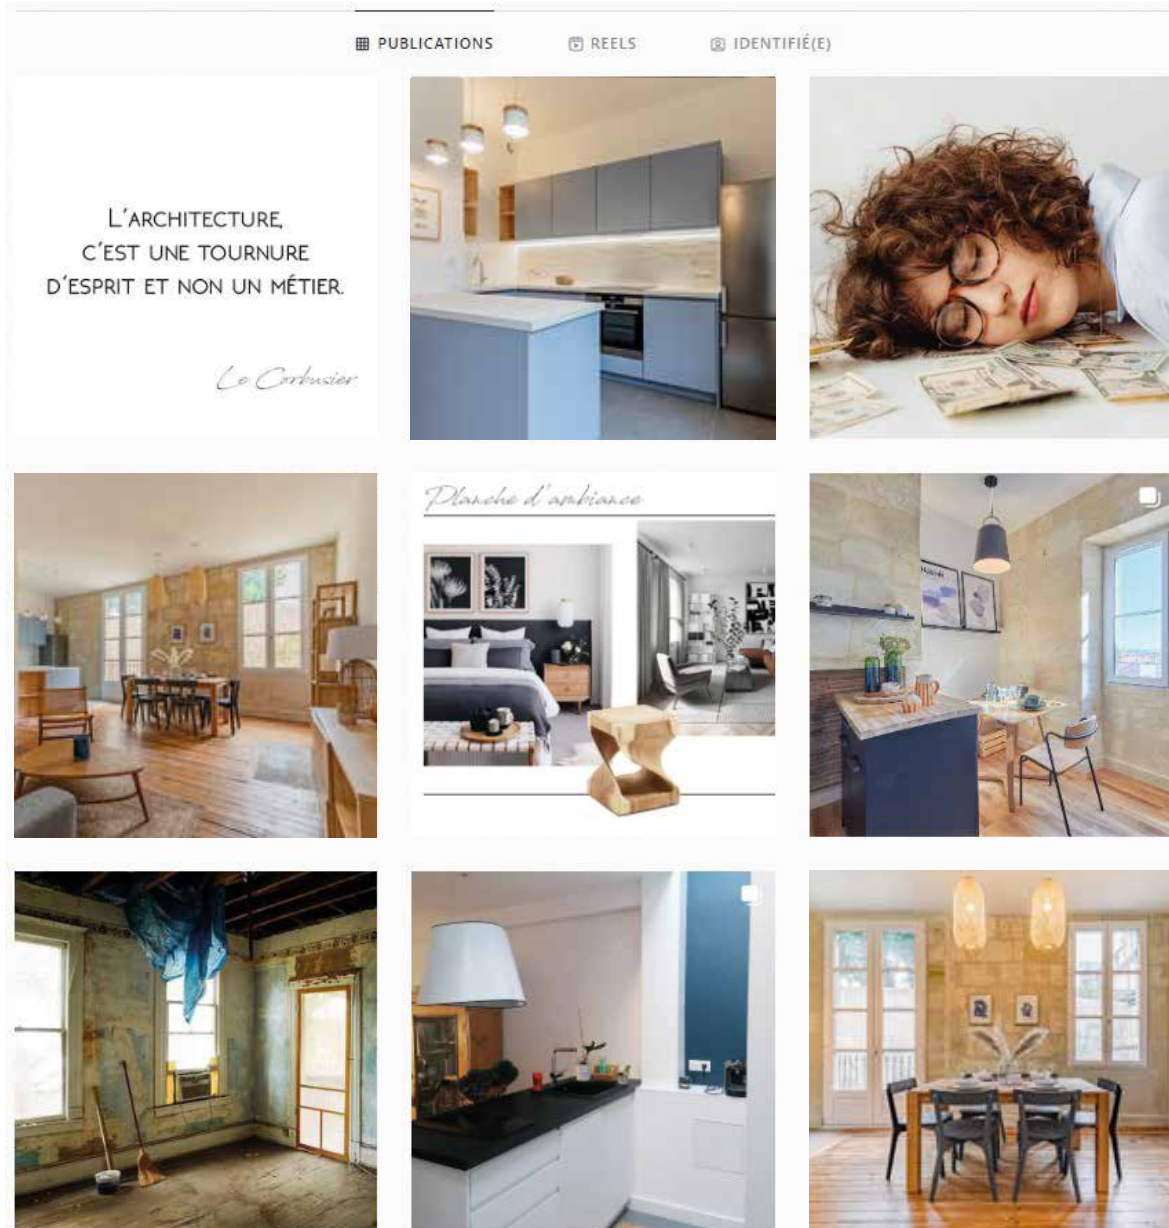

Référence du carrelage : Clarens Castelbajac - Mythage

# #instagramable Julie Dall'omo

studiodall

S'abonner ...

725 publications

2,665 abonnés

857 abonnements

Julie Dall'omo

Cabinet d'architecture d'intérieur

Conception + Rénovation

Youtube : Archi Rentable

#studiodall

Pour aller plus loin - [linktr.ee/studiodall](https://linktr.ee/studiodall)